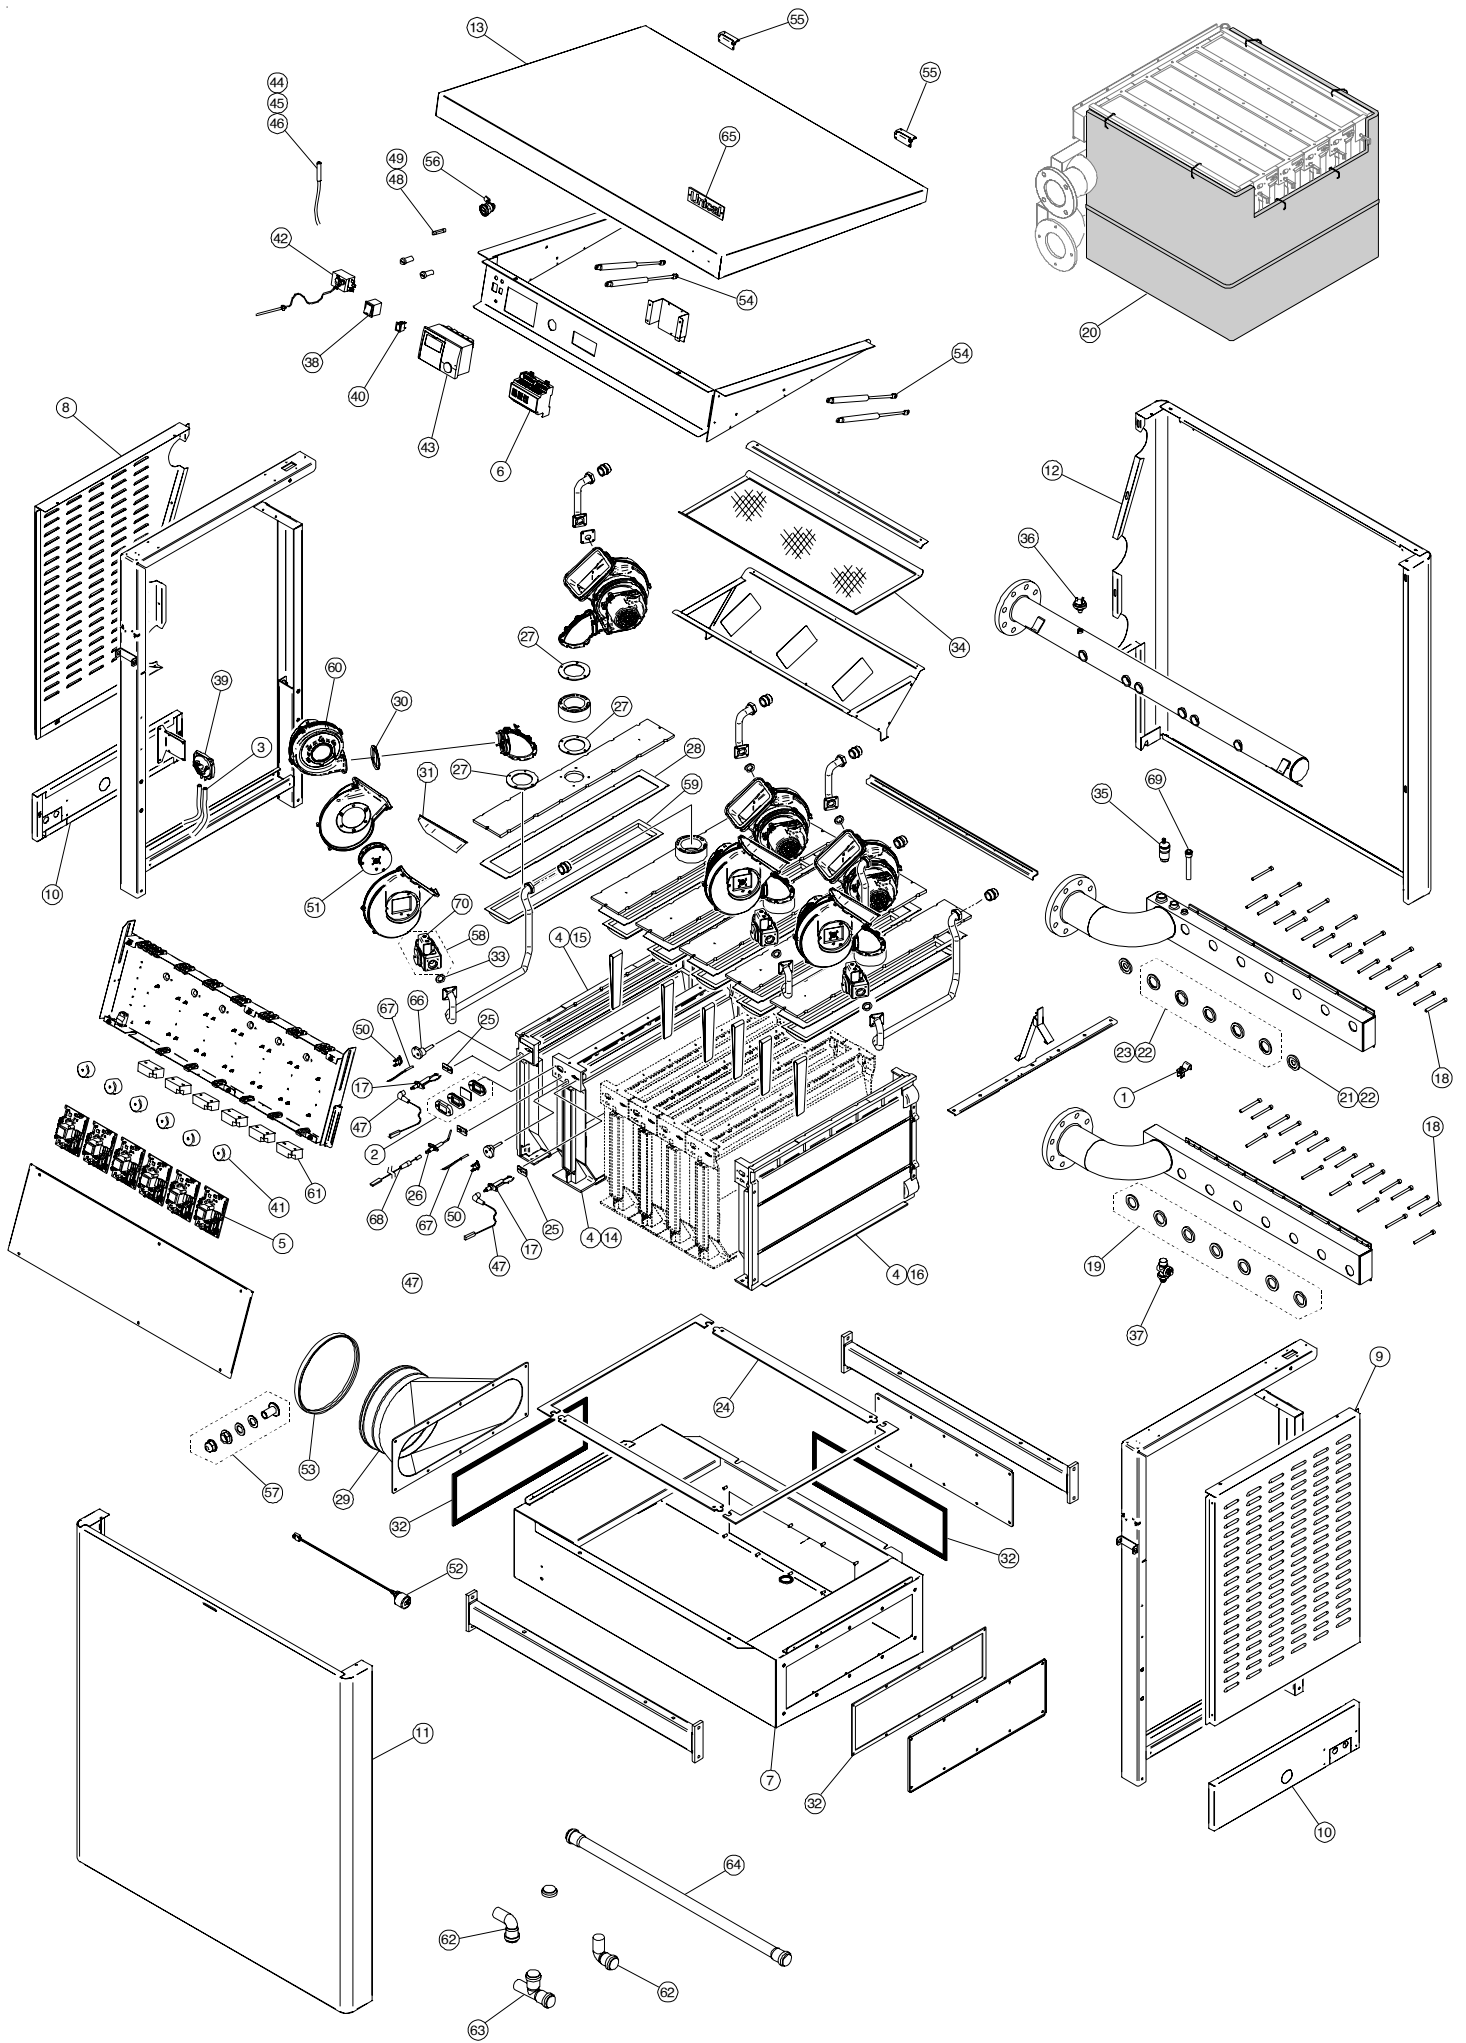

ELENCO PARTI DI RICAMBIO

Pos.	Codice	Descrizione
1	95000021	SENSORE A CONTATTO 3/4" T7335D1016 10K
2	95000467	KIT SPIONCINO COMPLETO
3	95000657	TUBO SILICONE 4x8 ROSSO TALCATO
4	95000810	KIT CORPO COMPLETO SUPERMODULEX 4M
	95000811	KIT CORPO COMPLETO SUPERMODULEX 5M
	95000812	KIT CORPO COMPLETO SUPERMODULEX 6M
	95000813	KIT CORPO COMPLETO SUPERMODULEX 7M
	95000814	KIT CORPO COMPLETO SUPERMODULEX 8M
5	95000862	SCHEDA BMM MODULEX EXT 440-900
6	95000853	PANNELLO CASCATE EBUS/MODBUS EXT E8
7	95213360	CAMERA FUMI MODULEX EXT 4M 440
	95213365	CAMERA FUMI MODULEX EXT 5M 550
	95213366	CAMERA FUMI MODULEX EXT 6M 660
	95213367	CAMERA FUMI MODULEX EXT 7M 770
	95213368	CAMERA FUMI MODULEX EXT 8M 900
8	95213398	FIANCO SX MODULEX EXT 440-900
9	95213399	FIANCO DX MODULEX EXT 440-900
10	95213400	CHIUSURA FIANCHI MODULEX EXT 440-900
11	95213402	FRONTALE MODULEX EXT 4M 440
	95213403	FRONTALE MODULEX EXT 5-6M 550-660
	95213404	FRONTALE MODULEX EXT 7-8M 770-900
12	95213405	SCHIENALE MODULEX EXT 4M 440
	95213406	SCHIENALE MODULEX EXT 5-6M 550-660
	95213407	SCHIENALE MODULEX EXT 7-8M 770-900
13	95213408	COPERCHIO MODULEX EXT 4M 440
	95213409	COPERCHIO MODULEX EXT 5-6M 550-660
	95213410	COPERCHIO MODULEX EXT 7-8M 770-900
14	95240038	ELEMENTO INTERM. SCAMBIAT. SUPERMODULEX
15	95240039	TERMINALE ANTER. SCAMBIAT. SUPERMODULEX
16	95240040	TERMINALE POST. SCAMBIAT. SUPERMODULEX
17	95250624	ELETTRODO ACCENSIONE MODULEX
18	95250669	VITI FISSAGGIO COLLETTORI M8X80 (12x)
19	95250973	GUARNIZIONE EPDM 56X38X5 (7x)
20	95250992	KIT TERMOISOLANTE CORPO 4M
	95250991	KIT TERMOISOLANTE CORPO 5M
	95250990	KIT TERMOISOLANTE CORPO 6M
	95250989	KIT TERMOISOLANTE CORPO 7M
	95251330	KIT TERMOISOLANTE CORPO 8M
21	95251034	DIAFRAMMA PER ESTERNI MODULEX 2004 (2x)
22	95251035	GUARNIZIONE DIAFRAMMA COLLETTORE (10x)
23	95251052	DIAFRAMMA PER INTERMEDI MODULEX 2004
24	95251096	GUARNIZIONE CAMERA MODULEX 4M
	95251095	GUARNIZIONE CAMERA MODULEX 5M
	95000852	GUARNIZIONE CAMERA MODULEX 6M
	95251067	GUARNIZIONE CAMERA MODULEX 7M
	95251652	GUARNIZIONE CAMERA MODULEX 8M
25	95251210	GUARNIZIONE ELETTRODI GRAFITE ESPANSA (10x)
26	95251274	ELETTRODO IONIZZAZIONE MODULEX E8 - EXT