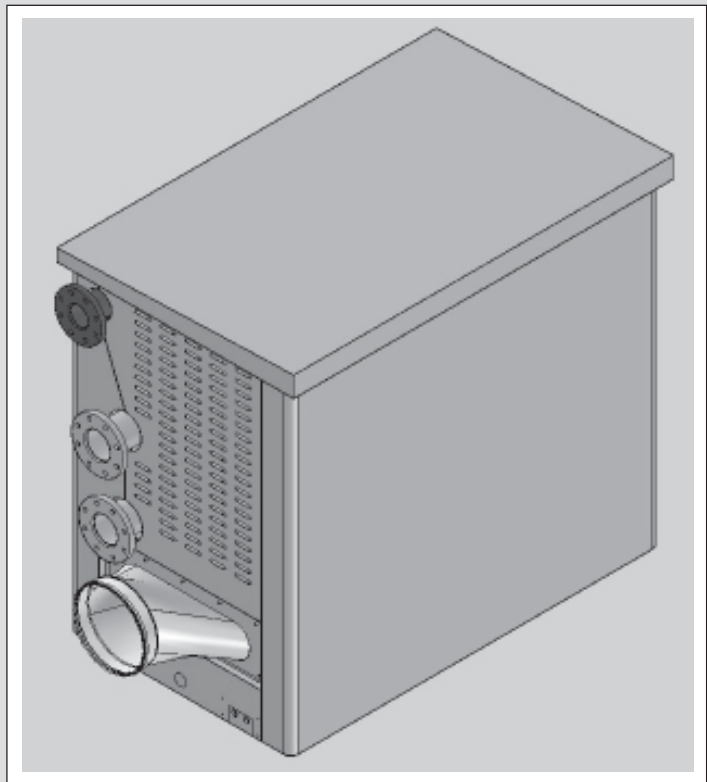

Unical[®]

MODULEX EXT

348 - 440 - 550

660 - 770 - 900

ELENCO PARTI DI RICAMBIO

Pos.	Codice	Descrizione
1	95000021	SENSORE A CONTATTO 3/4" T7335D1016 10K
2	95000467	KIT SPIONCINO COMPLETO
3	95000657	TUBO SILICONE 4x8 ROSSO TALCATO
4	95000810	KIT CORPO COMPLETO SUPERMODULEX 4M
	95000811	KIT CORPO COMPLETO SUPERMODULEX 5M
	95000812	KIT CORPO COMPLETO SUPERMODULEX 6M
	95000813	KIT CORPO COMPLETO SUPERMODULEX 7M
	95000814	KIT CORPO COMPLETO SUPERMODULEX 8M
5	95000862	SCHEDA BMM MODULEX EXT 440-900
6	95000853	PANNELLO CASCATE EBUS/MODBUS EXT E8
7	95213360	CAMERA FUMI MODULEX EXT 4M 440
	95213365	CAMERA FUMI MODULEX EXT 5M 550
	95213366	CAMERA FUMI MODULEX EXT 6M 660
	95213367	CAMERA FUMI MODULEX EXT 7M 770
	95213368	CAMERA FUMI MODULEX EXT 8M 900
8	95213398	FIANCO SX MODULEX EXT 440-900
9	95213399	FIANCO DX MODULEX EXT 440-900
10	95213400	CHIUSURA FIANCHI MODULEX EXT 440-900
11	95213402	FRONTALE MODULEX EXT 4M 440
	95213403	FRONTALE MODULEX EXT 5-6M 550-660
	95213404	FRONTALE MODULEX EXT 7-8M 770-900
12	95213405	SCHIENALE MODULEX EXT 4M 440
	95213406	SCHIENALE MODULEX EXT 5-6M 550-660
	95213407	SCHIENALE MODULEX EXT 7-8M 770-900
13	95213408	COPERCHIO MODULEX EXT 4M 440
	95213409	COPERCHIO MODULEX EXT 5-6M 550-660
	95213410	COPERCHIO MODULEX EXT 7-8M 770-900
14	95240038	ELEMENTO INTERM. SCAMBIAT. SUPERMODULEX
15	95240039	TERMINALE ANTER. SCAMBIAT. SUPERMODULEX
16	95240040	TERMINALE POST. SCAMBIAT. SUPERMODULEX
17	95250624	ELETTRODO ACCENSIONE MODULEX
18	95250669	VITI FISSAGGIO COLLETTORI M8X80 (12x)
19	95250973	GUARNIZIONE EPDM 56X38X5 (7x)
20	95250992	KIT TERMOISOLANTE CORPO 4M
	95250991	KIT TERMOISOLANTE CORPO 5M
	95250990	KIT TERMOISOLANTE CORPO 6M
	95250989	KIT TERMOISOLANTE CORPO 7M
	95251330	KIT TERMOISOLANTE CORPO 8M
21	95251034	DIAFRAMMA PER ESTERNI MODULEX 2004 (2x)
22	95251035	GUARNIZIONE DIAFRAMMA COLLETTORE (10x)
23	95251052	DIAFRAMMA PER INTERMEDI MODULEX 2004
24	95251096	GUARNIZIONE CAMERA MODULEX 4M
	95251095	GUARNIZIONE CAMERA MODULEX 5M
	95000852	GUARNIZIONE CAMERA MODULEX 6M
	95251067	GUARNIZIONE CAMERA MODULEX 7M
	95251652	GUARNIZIONE CAMERA MODULEX 8M
25	95251210	GUARNIZIONE ELETTRODI GRAFITE ESPANSA (10x)
26	95251274	ELETTRODO IONIZZAZIONE MODULEX E8 - EXT