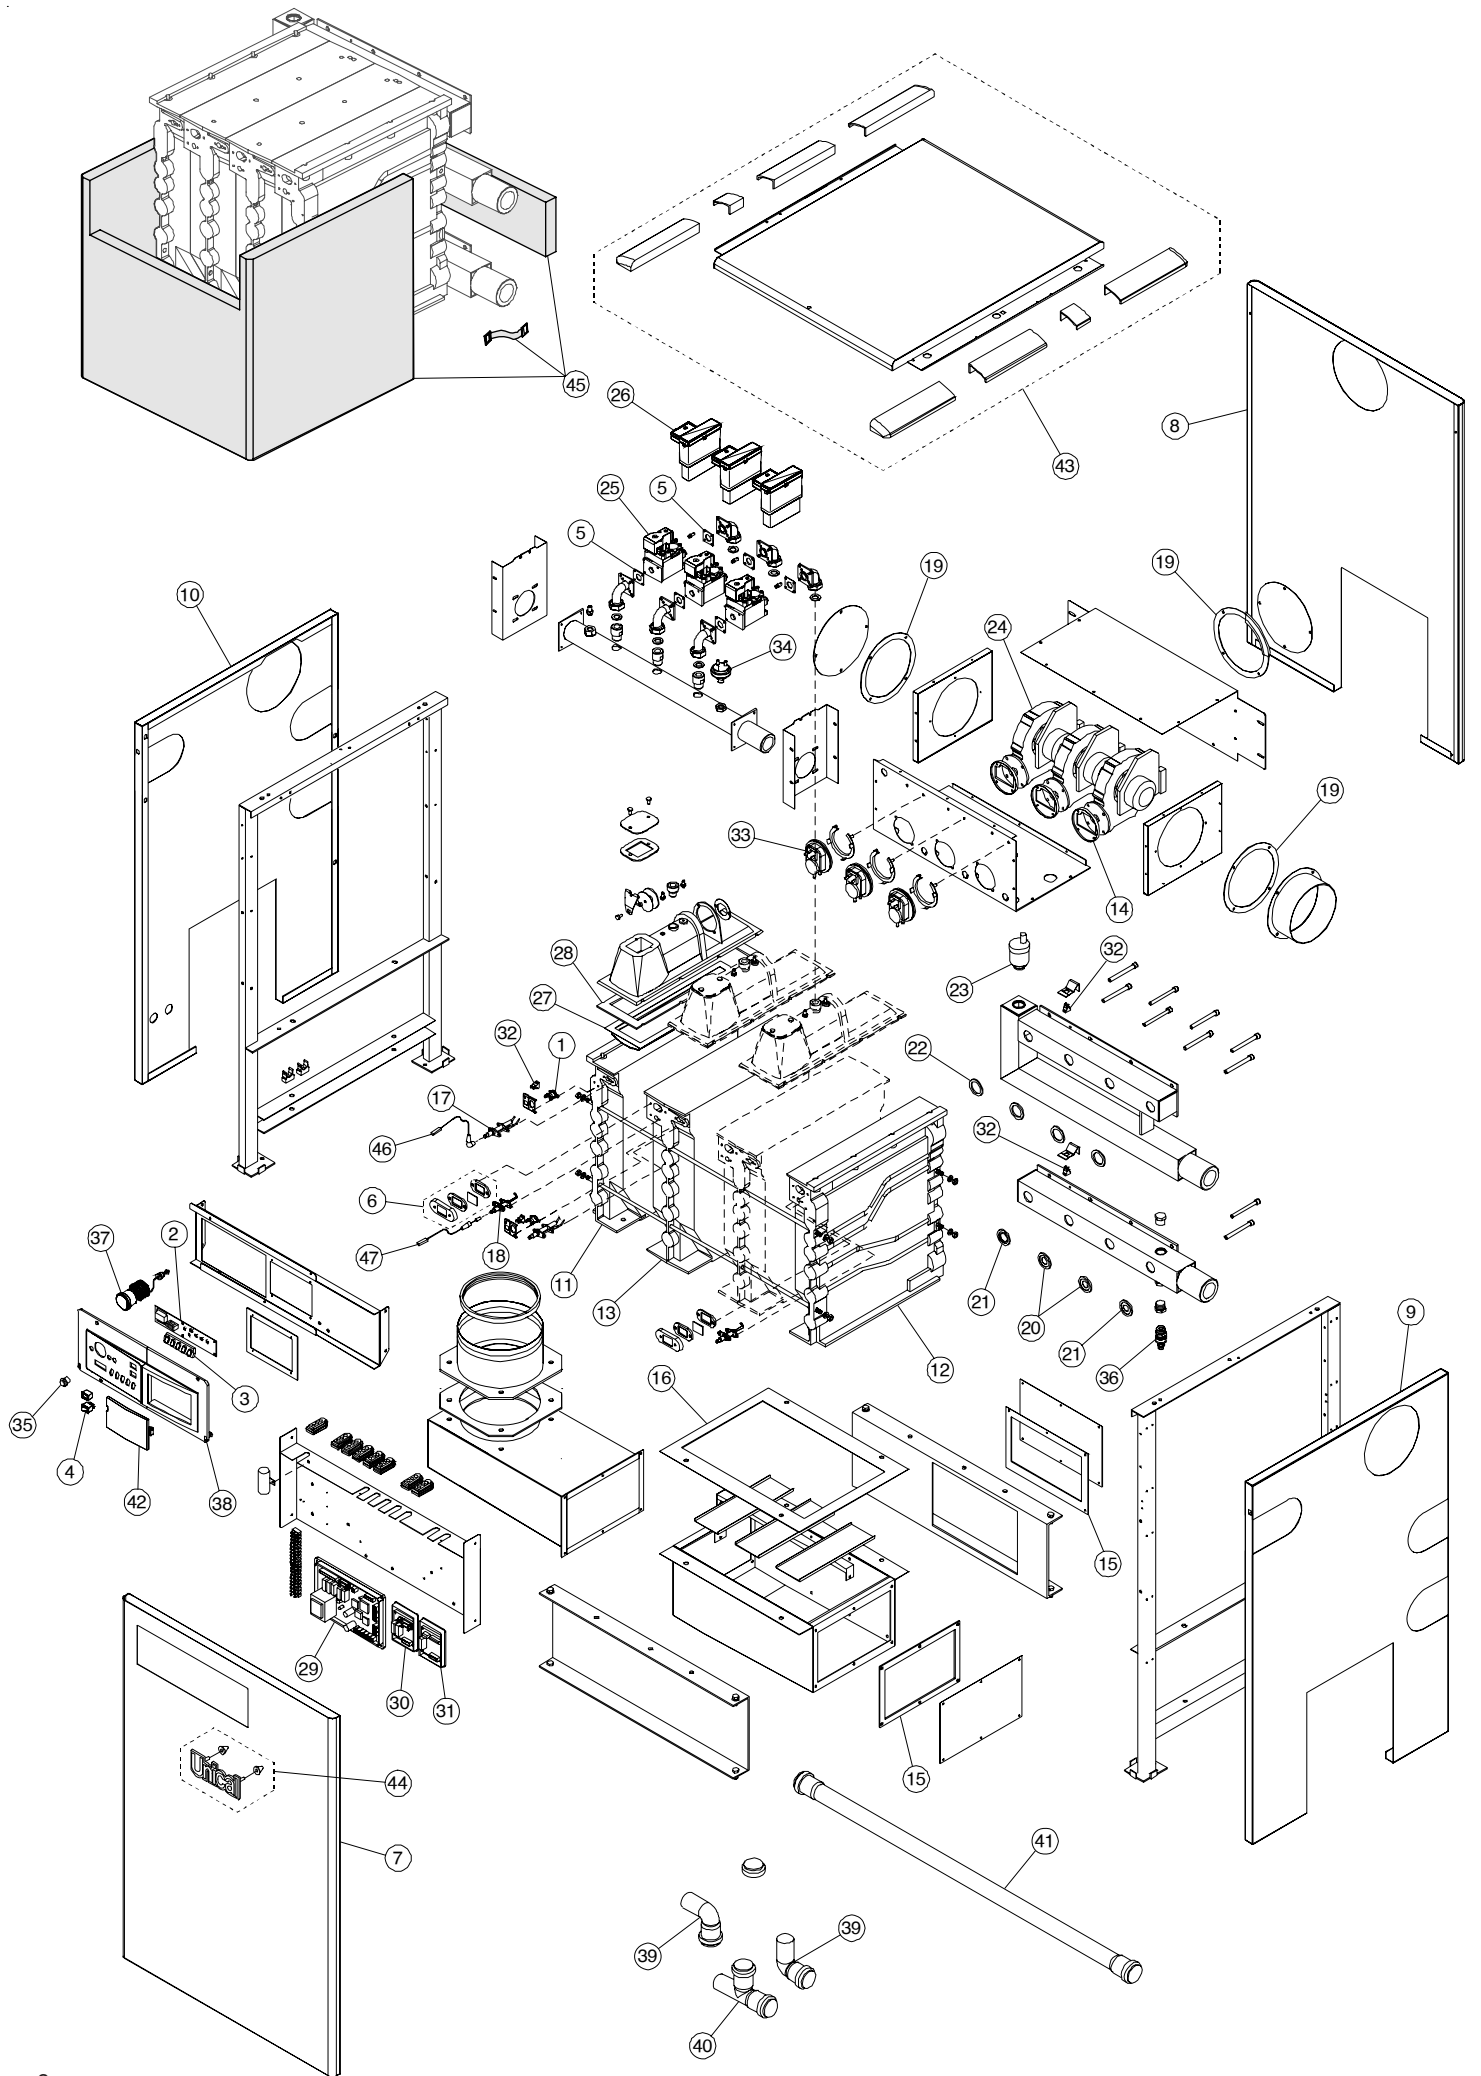

Unical[®]

MODULEX

ELENCO PARTI DI RICAMBIO

Pos.	Codice	Descrizione
1	95000076	Termostato di sicurezza 105° AE
2	95000392	Scheda display
3	95000393	Pulsantiera comandi
4	95000396	Interruttore bipolare luminoso verde 240 Vac
5	95000426	Kit guarnizioni valvola gas V 47xx
6	95000467	Kit spioncino camera combustione
7	95211299	Frontale mantello 4 elementi
	95211300	Frontale mantello 5 elementi
	95211301	Frontale mantello 6 elementi
	95211302	Frontale mantello 7 elementi
	95211303	Frontale mantello 2-3 elementi
8	95211345	Copertura posteriore mantello 7 elementi
	95211346	Copertura posteriore mantello 6 elementi
	95211347	Copertura posteriore mantello 5 elementi
	95211348	Copertura posteriore mantello 4 elementi
	95211349	Copertura posteriore mantello 2-3 elementi
9	95211350	Fianco mantello destro
10	95211351	Fianco mantello sinistro
11	95240031	Elemento terminale sinistro scambiatore
12	95240032	Elemento terminale destro scambiatore
13	95240033	Elemento centrale scambiatore -
14	95250489	Guarnizione ventilatore
15	95250612	Guarnizione terminale camera fumi
16	95250618	Guarnizione scambiatore / camera fumi 7 elementi
	95250619	Guarnizione scambiatore / camera fumi 6 elementi
	95250620	Guarnizione scambiatore / camera fumi 5 elementi
	95250621	Guarnizione scambiatore / camera fumi 4 elementi
	95250622	Guarnizione scambiatore / camera fumi 3 elementi
	95250623	Guarnizione scambiatore / camera fumi 2 elementi
17	95250624	Elettrodo di accensione 08210716
18	95250625	Elettrodo di ionizzazione 08210711
19	95250634	Guarnizione ingresso aria ventilatore
20	95250639	Diaframma collettore Ø 22 x 36 mm + guarnizione (6 pz)
21	95250638	Diaframma collettore Ø 17 x 36 mm + guarnizione (2 pz)
22	95250667	Guarnizione collettore di mandata (8 pz)
23	95260588	Valvola sfogo aria automatica
24	95261166	Ventilatore 55667.00291
25	95261169	Valvola gas VK4115 1055 2
26	95261170	Scheda accensione elettronica CVI S4865D 1004 1
27	95261172	Brucciato
28	95261173	Guarnizione bruciatore (5 pz)
29	95261176	Scheda comando MBD 1401 912116.3
30	95261177	Modulo espansione AM-5
31	95261178	Scheda comando AM-4
32	95261214	Sensore a contatto T7335D 1040 12K
33	95261215	Pressostato aria HUBA 605 38-53
34	95261247	Pressostato minima gas
35	95261318	Pulsante di reset rosso