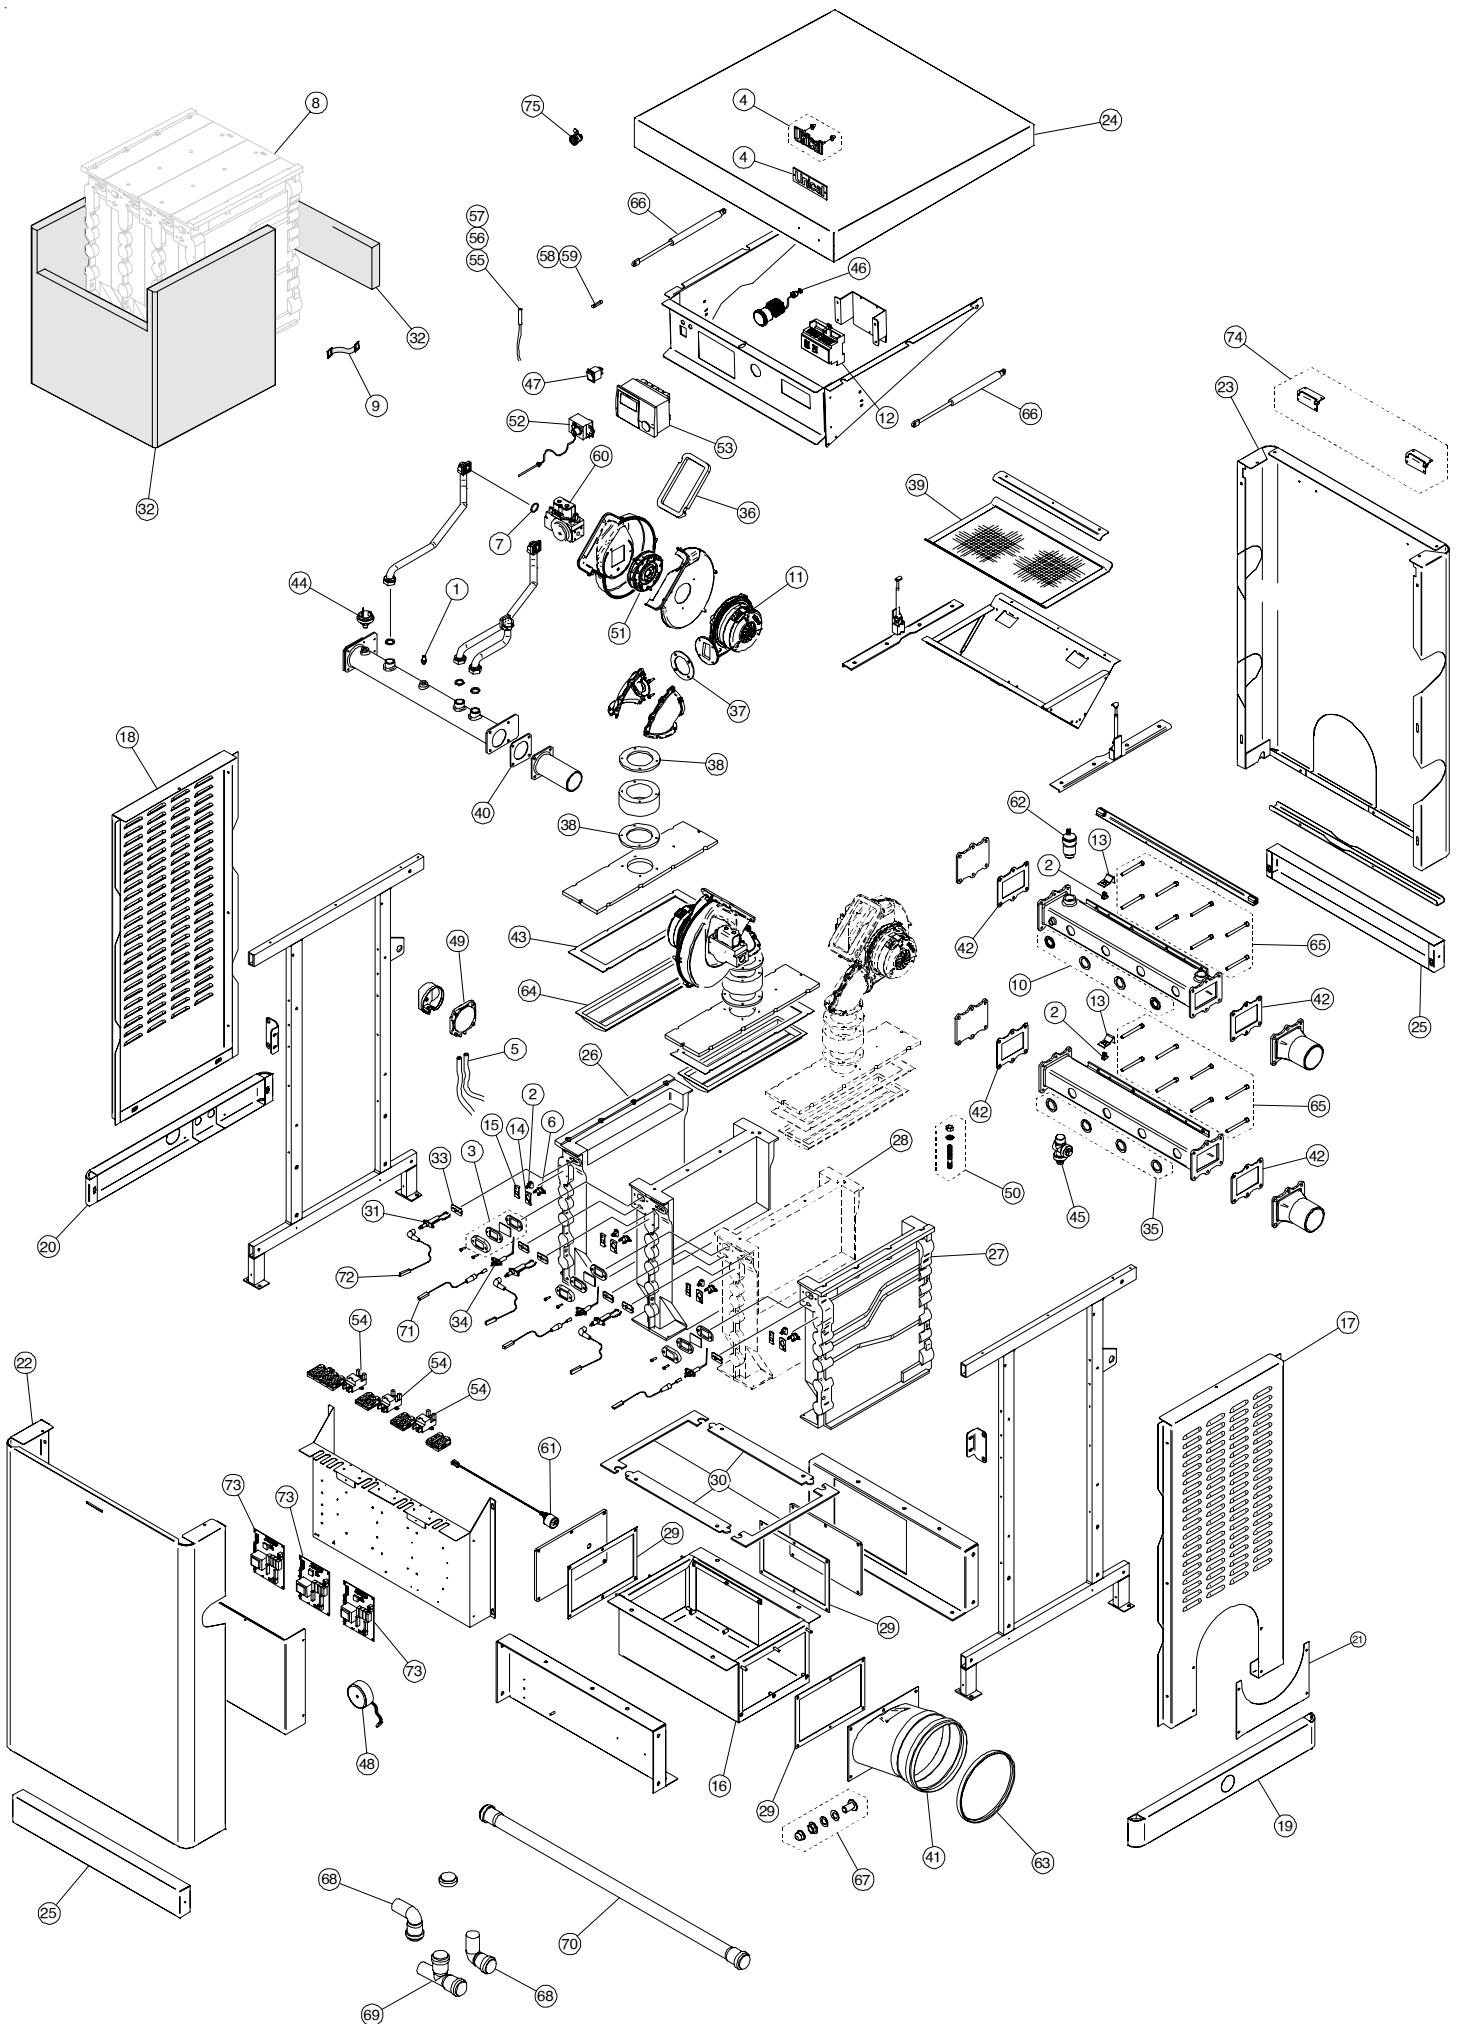

Unical[®]

MODULEX EXT ***100 - 116 - 150*** ***200 - 250 - 300*** ***350***

ELENCO PARTI DI RICAMBIO

Pos.	Codice	Descrizione
1	95000020	PROVA PRESSIONE EN 150 NL G1/8"
2	95000021	SENSORE A CONTATTO 3/4" T7335D1016 10K
3	95000467	SPIONCINO CAMERA COMBUSTIONE
4	95000581	STEMMA UNICAL (fino alla matricola)
	95333487	STEMMA UNICAL (dalla matricola)
5	95000657	TUBO SILICONE DIAM 4 X 8
6	95000708	TERMOSTATO KLIXON 105°-85° 12207 220V
7	95000709	GUARNIZIONE OR 22,22 X 2,62 (20 pz)
8	95000804	CORPO COMPLETO MODULEX 2M
	95000805	CORPO COMPLETO MODULEX 3M
	95000806	CORPO COMPLETO MODULEX 4M
	95000807	CORPO COMPLETO MODULEX 5M
	95000808	CORPO COMPLETO MODULEX 6M
	95000809	CORPO COMPLETO MODULEX 7M
9	95000845	GANCI ELASTICI FISSAGGIO ISOLAMENTO
10	95000846	DIAFRAMMI COLLETTORE DI MANDATA (10 pz)
11	95000849	VENTILATORE EBM NRG118/080 230V 50HZ 65W
12	95110094	PANNELLO GESTIONE EBUS/MODBUS EXT E8
13	95211352	STAFFA SENSORE TEMPERATURA COLLETTORE (3 pz)
14	95211357	STAFFA TERMOSTATO DI SICUREZZA (3 pz)
15	95211358	STAFFA SENSORE TEMPERATURA CORPO (3 pz)
16	95213277	CAMERA FUMI MODULEX EXT 2M
	95213280	CAMERA FUMI MODULEX EXT 3M
	95213284	CAMERA FUMI MODULEX EXT 4M
	95213287	CAMERA FUMI MODULEX EXT 5M
	95213291	CAMERA FUMI MODULEX EXT 6M
	95213294	CAMERA FUMI MODULEX EXT 7M
17	95213301	FIANCO DX MODULEX EXT
18	95213302	FIANCO SX MODULEX EXT
19	95213303	ZOCCOLO LATERALE DX MODULEX EXT
20	95213304	ZOCCOLO LATERALE SX MODULEX EXT
21	95213305	CHIUSURA USCITA FUMI MODULEX EXT
22	95213307	FRONTALE MANTELLO MODULEX EXT 2-3M
	95213320	FRONTALE MANTELLO MODULEX EXT 4-5M
	95213323	FRONTALE MANTELLO MODULEX EXT 6-7M
23	95213308	SCHIENALE MANTELLO MODULEX EXT 2-3M
	95213319	SCHIENALE MANTELLO MODULEX EXT 4-5M
	95213324	SCHIENALE MANTELLO MODULEX EXT 6-7M
24	95213309	COPERCHIO MANTELLO MODULEX 2-3M
	95213318	COPERCHIO MANTELLO MODULEX 4-5M
	95213327	COPERCHIO MANTELLO MODULEX 6-7M
25	95213315	ZOCCOLO FRONT-POST MODULEX EXT 2-3M
	95213321	ZOCCOLO FRONT-POST MODULEX EXT 4-5M
	95213325	ZOCCOLO FRONT-POST MODULEX EXT 6-7M
26	95240031	TERMINALE SX SCAMBIATORE MODULEX CESTARO
27	95240032	TERMINALE DX SCAMBIATORE MODULEX CESTARO
28	95240033	ELEMENTO INTERM. SCAMB. MODULEX CESTARO
29	95250612	GUARNIZIONE CHIUSURA CAMERA 80-340 EPDM