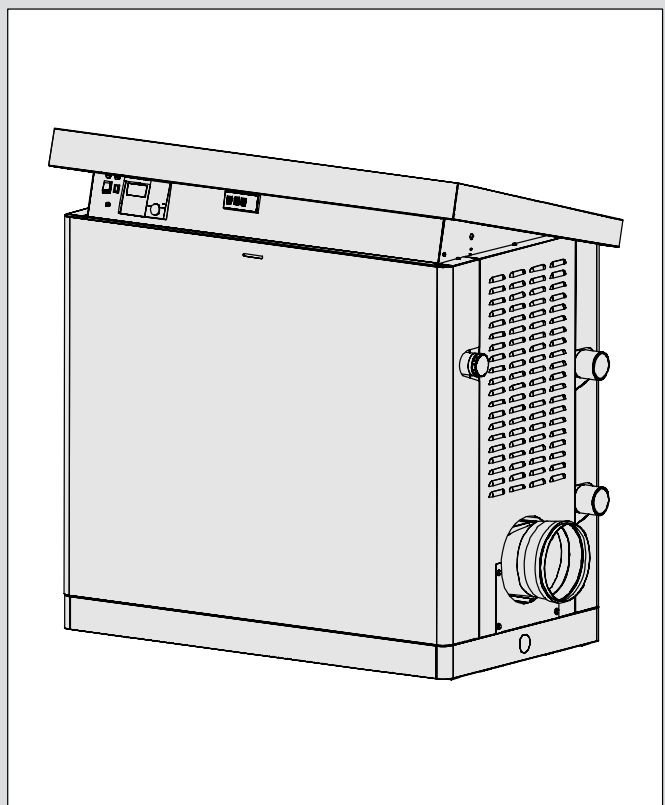

Unical[®]

MODULEX EXT ***100 - 116 - 150*** ***200 - 250 - 300*** ***350***

ELENCO PARTI DI RICAMBIO

Pos.	Codice	Descrizione
1	95000020	PROVA PRESSIONE EN 150 NL G1/8"
2	95000021	SENSORE A CONTATTO 3/4" T7335D1016 10K
3	95000467	SPIONCINO CAMERA COMBUSTIONE
4	95000581	STEMMA UNICAL (fino alla matricola)
	95333487	STEMMA UNICAL (dalla matricola)
5	95000657	TUBO SILICONE DIAM 4 X 8
6	95000708	TERMOSTATO KLIXON 105°-85° 12207 220V
7	95000709	GUARNIZIONE OR 22,22 X 2,62 (20 pz)
8	95000804	CORPO COMPLETO MODULEX 2M
	95000805	CORPO COMPLETO MODULEX 3M
	95000806	CORPO COMPLETO MODULEX 4M
	95000807	CORPO COMPLETO MODULEX 5M
	95000808	CORPO COMPLETO MODULEX 6M
	95000809	CORPO COMPLETO MODULEX 7M
9	95000845	GANCI ELASTICI FISSAGGIO ISOLAMENTO
10	95000846	DIAFRAMMI COLLETTORE DI MANDATA (10 pz)
11	95000849	VENTILATORE EBM NRG118/080 230V 50HZ 65W
12	95110094	PANNELLO GESTIONE EBUS/MODBUS EXT E8
13	95211352	STAFFA SENSORE TEMPERATURA COLLETTORE (3 pz)
14	95211357	STAFFA TERMOSTATO DI SICUREZZA (3 pz)
15	95211358	STAFFA SENSORE TEMPERATURA CORPO (3 pz)
16	95213277	CAMERA FUMI MODULEX EXT 2M
	95213280	CAMERA FUMI MODULEX EXT 3M
	95213284	CAMERA FUMI MODULEX EXT 4M
	95213287	CAMERA FUMI MODULEX EXT 5M
	95213291	CAMERA FUMI MODULEX EXT 6M
	95213294	CAMERA FUMI MODULEX EXT 7M
17	95213301	FIANCO DX MODULEX EXT
18	95213302	FIANCO SX MODULEX EXT
19	95213303	ZOCCOLO LATERALE DX MODULEX EXT
20	95213304	ZOCCOLO LATERALE SX MODULEX EXT
21	95213305	CHIUSURA USCITA FUMI MODULEX EXT
22	95213307	FRONTALE MANTELLO MODULEX EXT 2-3M
	95213320	FRONTALE MANTELLO MODULEX EXT 4-5M
	95213323	FRONTALE MANTELLO MODULEX EXT 6-7M
23	95213308	SCHIENALE MANTELLO MODULEX EXT 2-3M
	95213319	SCHIENALE MANTELLO MODULEX EXT 4-5M
	95213324	SCHIENALE MANTELLO MODULEX EXT 6-7M
24	95213309	COPERCHIO MANTELLO MODULEX 2-3M
	95213318	COPERCHIO MANTELLO MODULEX 4-5M
	95213327	COPERCHIO MANTELLO MODULEX 6-7M
25	95213315	ZOCCOLO FRONT-POST MODULEX EXT 2-3M
	95213321	ZOCCOLO FRONT-POST MODULEX EXT 4-5M
	95213325	ZOCCOLO FRONT-POST MODULEX EXT 6-7M
26	95240031	TERMINALE SX SCAMBIATORE MODULEX CESTARO
27	95240032	TERMINALE DX SCAMBIATORE MODULEX CESTARO
28	95240033	ELEMENTO INTERM. SCAMB. MODULEX CESTARO
29	95250612	GUARNIZIONE CHIUSURA CAMERA 80-340 EPDM