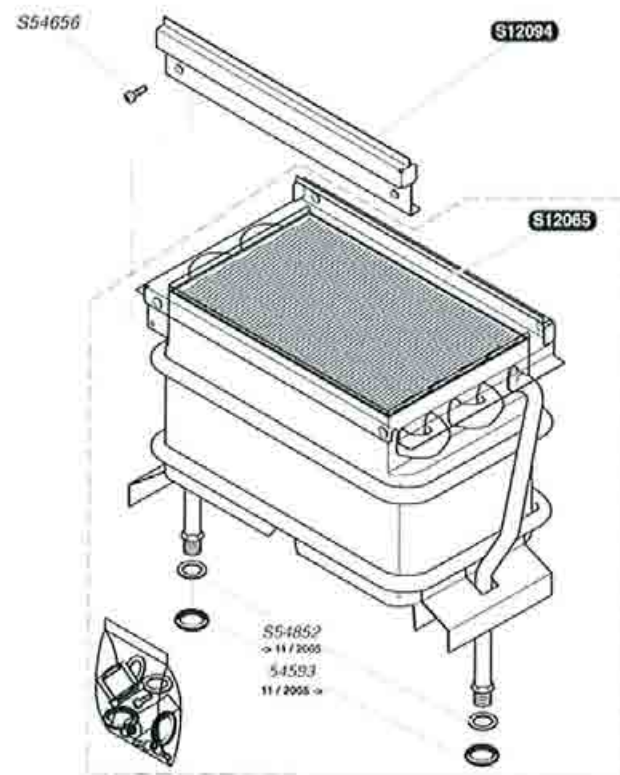

Catalogo Pezzi di ricambio

Opalia FAST

Saunier Duval

Opaliafast F 17 E

S1000400	1	Lamiera laterale
S1002200	1	Camera di combustione stagna
S1009200	5	Cinghia
S1029600	1	Guarnizione + vetrino ispezione, cpl.
S1037800	2	Guarnizione pannello frontale
S1040900	3	Passatubo
S1047800	1	Guarnizione estrattore
S1206200	1	Staffa
S1206600	1	Estrattore
S1206700	1	Cappa
S1207200	1	Guarnizione lamiera laterale
S1208100	1	Manopola
S1209200	1	Pannello frontale
S1209700	1	Pannello di comando
S1212400	1	Colletto estrattore
S5465600	50	Viti 4,2X13,5

S1003700	1		Elettrodo di controllo
S1003800	1		Elettrodo d'accensione
S1011600	1		Bruciatore
S1206500	1		Scambiatore
S1207900	1	A	Rampa G30 0,73 assemblata
S1209300	1	A	Rampa G20 1,15 assemblata
S1209400	1		Adattatore
S5465600	50		Viti 4,2X13,5
S5485200	100		Guarnizione
S5490600	50		Viti elettrodo
S5295900	16	b	Ugello G 30
S5296700	16	b	Ugello G 20