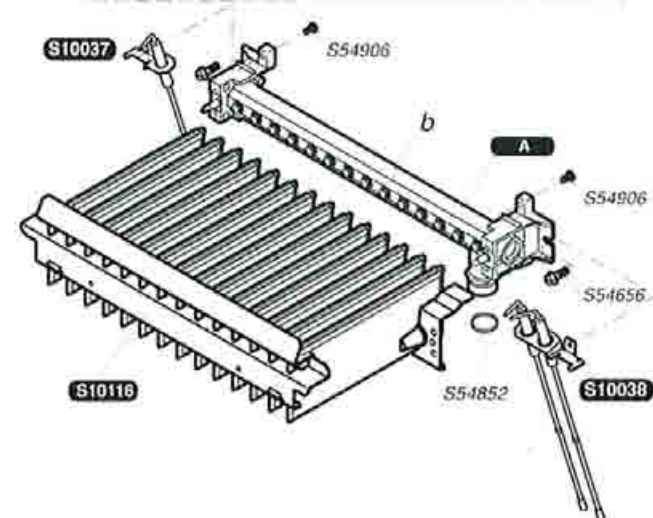

Catalogo Pezzi di ricambio

Opalia FAST

Saunier Duval

Opaliafast F 17 E

S1000400	1	Lamiera laterale
S1002200	1	Camera di combustione stagna
S1009200	5	Cinghia
S1029600	1	Guarnizione + vetrino ispezione, cpl.
S1037800	2	Guarnizione pannello frontale
S1040900	3	Passatubo
S1047800	1	Guarnizione estrattore
S1206200	1	Staffa
S1206600	1	Estrattore
S1206700	1	Cappa
S1207200	1	Guarnizione lamiera laterale
S1208100	1	Manopola
S1209200	1	Pannello frontale
S1209700	1	Pannello di comando
S1212400	1	Colletto estrattore
S5465600	50	Viti 4,2X13,5

S1003700	1		Elettrodo di controllo
S1003800	1		Elettrodo d'accensione
S1011600	1		Bruciatore
S1206500	1		Scambiatore
S1207900	1	A	Rampa G30 0,73 assemblata
S1209300	1	A	Rampa G20 1,15 assemblata
S1209400	1		Adattatore
S5465600	50		Viti 4,2X13,5
S5485200	100		Guarnizione
S5490600	50		Viti elettrodo
S5295900	16	b	Ugello G 30
S5296700	16	b	Ugello G 20

0020018449	5	Cablaggio
0020018450	10	Clip
S1205600	1	Raccordo
S1205900	1	Raccordo
S1206800	1	Tube di raccordo, cpl.
S1207100	1	Tube gas
S1209600	1	Dado
S5418200	100	Guarnizione
S5455000	10	Clip
S5465700	10	Clip Ø18
S5465800	20	"O"ring
S5484000	10	"O"ring
S5485200	100	Guarnizione
S5720200	1	Rilevatore di portata
S1071500	1	g Meccanismo gas G 30
S1071600	1	g Meccanismo gas G 20
S1071700	1	A Motore passo-passo G20
S1071800	1	A Motore passo-passo G30
S1207500	1	Valvola sicurezza 10bar