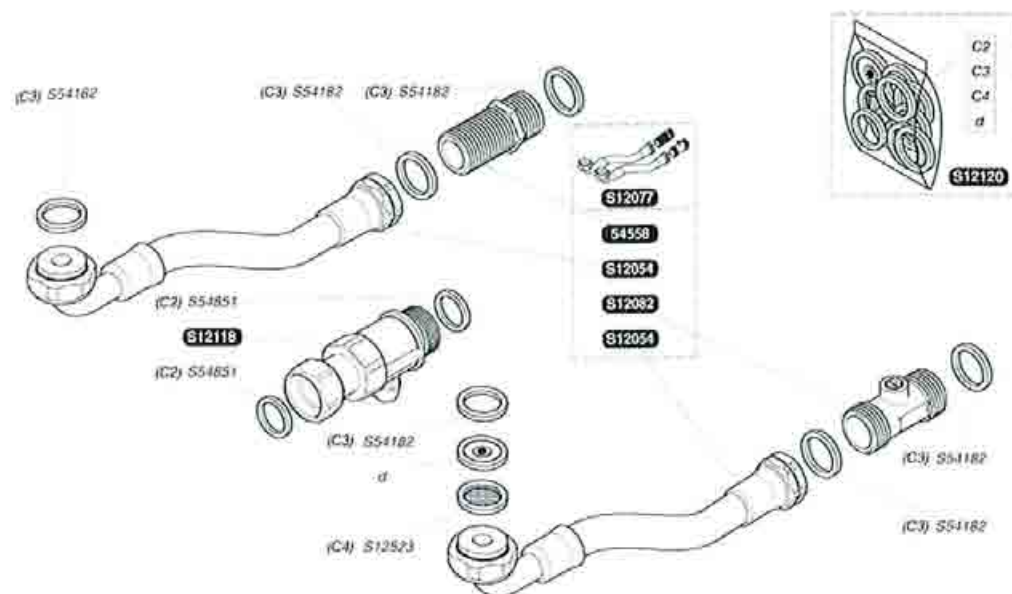

Catalogo Pezzi di ricambio

Opalia FAST

Saunier Duval

Opaliafast F 17 E

S1000400	1	Lamiera laterale
S1002200	1	Camera di combustione stagna
S1009200	5	Cinghia
S1029600	1	Guarnizione + vetrino ispezione, cpl.
S1037800	2	Guarnizione pannello frontale
S1040900	3	Passatubo
S1047800	1	Guarnizione estrattore
S1206200	1	Staffa
S1206600	1	Estrattore
S1206700	1	Cappa
S1207200	1	Guarnizione lamiera laterale
S1208100	1	Manopola
S1209200	1	Pannello frontale
S1209700	1	Pannello di comando
S1212400	1	Colletto estrattore
S5465600	50	Viti 4,2X13,5

S1003700	1		Elettrodo di controllo
S1003800	1		Elettrodo d'accensione
S1011600	1		Bruciatore
S1206500	1		Scambiatore
S1207900	1	A	Rampa G30 0,73 assemblata
S1209300	1	A	Rampa G20 1,15 assemblata
S1209400	1		Adattatore
S5465600	50		Viti 4,2X13,5
S5485200	100		Guarnizione
S5490600	50		Viti elettrodo
S5295900	16	b	Ugello G 30
S5296700	16	b	Ugello G 20

0020018449	5	Cablaggio
0020018450	10	Clip
S1205600	1	Raccordo
S1205900	1	Raccordo
S1206800	1	Tube di raccordo, cpl.
S1207100	1	Tube gas
S1209600	1	Dado
S5418200	100	Guarnizione
S5455000	10	Clip
S5465700	10	Clip Ø18
S5465800	20	"O"ring
S5484000	10	"O"ring
S5485200	100	Guarnizione
S5720200	1	Rilevatore di portata
S1071500	1	g Meccanismo gas G 30
S1071600	1	g Meccanismo gas G 20
S1071700	1	A Motore passo-passo G20
S1071800	1	A Motore passo-passo G30
S1207500	1	Valvola sicurezza 10bar

05428000	10	d	Limitatore di acqua 12L
S1205400	1		Tubo
S1207700	1		Raccordo
S1208200	1		Rubinetto acqua
S1211800	1		Rubinetto gas
S1212000	1		Sacchetto guarnizioni + limitatore di acqua 12L
S1252300	10		Filtro
S5418200	100		Guarnizione 1/2
S5485100	100		Sacc. Guarnizioni