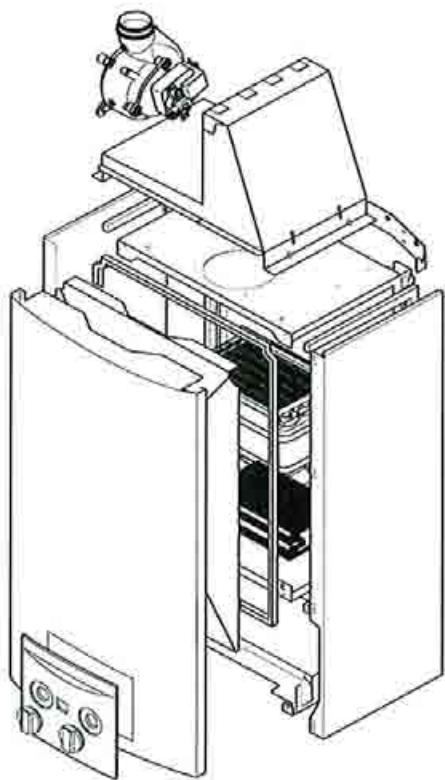

Catalogo Pezzi di ricambio

Opalia FAST

Saunier Duval

Opaliafast F 17 E

S1000400	1	Lamiera laterale
S1002200	1	Camera di combustione stagna
S1009200	5	Cinghia
S1029600	1	Guarnizione + vetrino ispezione, cpl.
S1037800	2	Guarnizione pannello frontale
S1040900	3	Passatubo
S1047800	1	Guarnizione estrattore
S1206200	1	Staffa
S1206600	1	Estrattore
S1206700	1	Cappa
S1207200	1	Guarnizione lamiera laterale
S1208100	1	Manopola
S1209200	1	Pannello frontale
S1209700	1	Pannello di comando
S1212400	1	Colletto estrattore
S5465600	50	Viti 4,2X13,5

S1003700	1		Elettrodo di controllo
S1003800	1		Elettrodo d'accensione
S1011600	1		Bruciatore
S1206500	1		Scambiatore
S1207900	1	A	Rampa G30 0,73 assemblata
S1209300	1	A	Rampa G20 1,15 assemblata
S1209400	1		Adattatore
S5465600	50		Viti 4,2X13,5
S5485200	100		Guarnizione
S5490600	50		Viti elettrodo
S5295900	16	b	Ugello G 30
S5296700	16	b	Ugello G 20

0020018449	5	Cablaggio
0020018450	10	Clip
S1205600	1	Raccordo
S1205900	1	Raccordo
S1206800	1	Tube di raccordo, cpl.
S1207100	1	Tube gas
S1209600	1	Dado
S5418200	100	Guarnizione
S5455000	10	Clip
S5465700	10	Clip Ø18
S5465800	20	"O"ring
S5484000	10	"O"ring
S5485200	100	Guarnizione
S5720200	1	Rilevatore di portata
S1071500	1	g Meccanismo gas G 30
S1071600	1	g Meccanismo gas G 20
S1071700	1	A Motore passo-passo G20
S1071800	1	A Motore passo-passo G30
S1207500	1	Valvola sicurezza 10bar