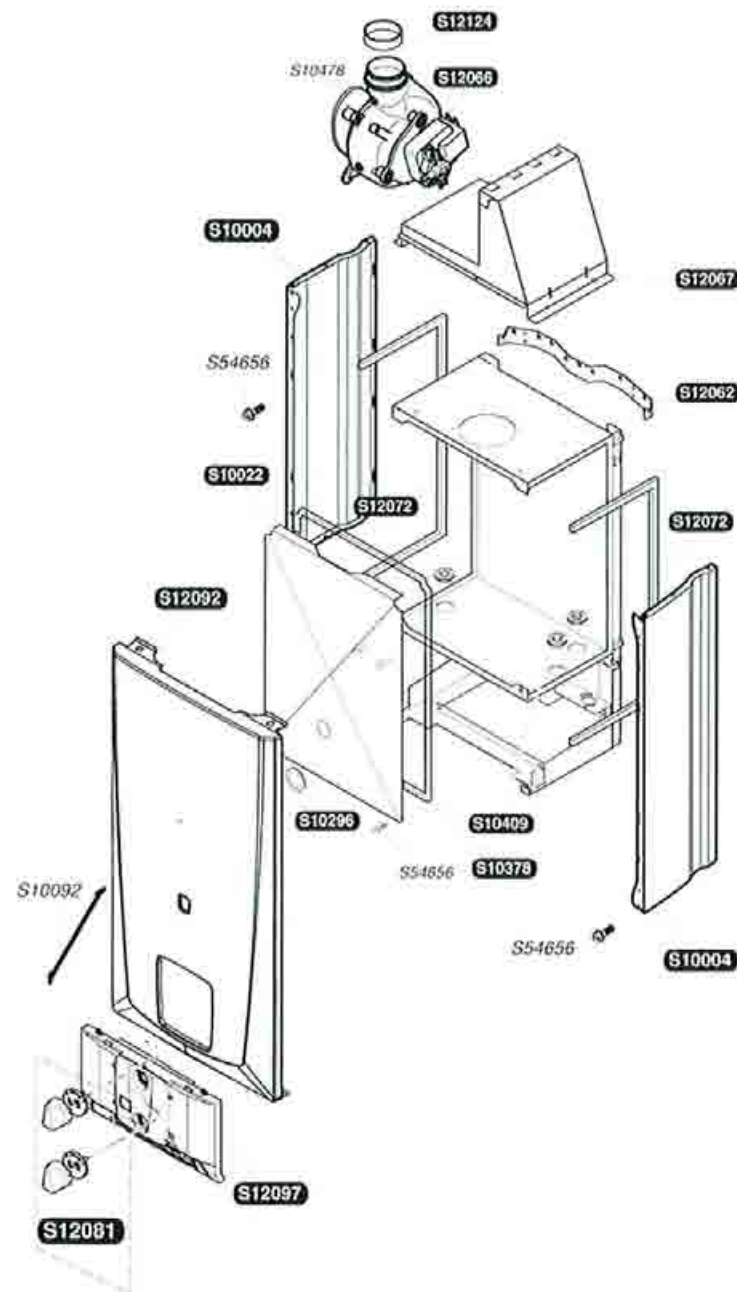

Catalogo Pezzi di ricambio

Opalia FAST

Saunier Duval

Opaliafast F 17 E

S1000400	1	Lamiera laterale
S1002200	1	Camera di combustione stagna
S1009200	5	Cinghia
S1029600	1	Guarnizione + vetrino ispezione, cpl.
S1037800	2	Guarnizione pannello frontale
S1040900	3	Passatubo
S1047800	1	Guarnizione estrattore
S1206200	1	Staffa
S1206600	1	Estrattore
S1206700	1	Cappa
S1207200	1	Guarnizione lamiera laterale
S1208100	1	Manopola
S1209200	1	Pannello frontale
S1209700	1	Pannello di comando
S1212400	1	Colletto estrattore
S5465600	50	Viti 4,2X13,5

S1003700	1		Elettrodo di controllo
S1003800	1		Elettrodo d'accensione
S1011600	1		Bruciatore
S1206500	1		Scambiatore
S1207900	1	A	Rampa G30 0,73 assemblata
S1209300	1	A	Rampa G20 1,15 assemblata
S1209400	1		Adattatore
S5465600	50		Viti 4,2X13,5
S5485200	100		Guarnizione
S5490600	50		Viti elettrodo
S5295900	16	b	Ugello G 30
S5296700	16	b	Ugello G 20

0020018449	5	Cablaggio
0020018450	10	Clip
S1205600	1	Raccordo
S1205900	1	Raccordo
S1206800	1	Tube di raccordo, cpl.
S1207100	1	Tube gas
S1209600	1	Dado
S5418200	100	Guarnizione
S5455000	10	Clip
S5465700	10	Clip Ø18
S5465800	20	"O"ring
S5484000	10	"O"ring
S5485200	100	Guarnizione
S5720200	1	Rilevatore di portata
S1071500	1	g Meccanismo gas G 30
S1071600	1	g Meccanismo gas G 20
S1071700	1	A Motore passo-passo G20
S1071800	1	A Motore passo-passo G30
S1207500	1	Valvola sicurezza 10bar