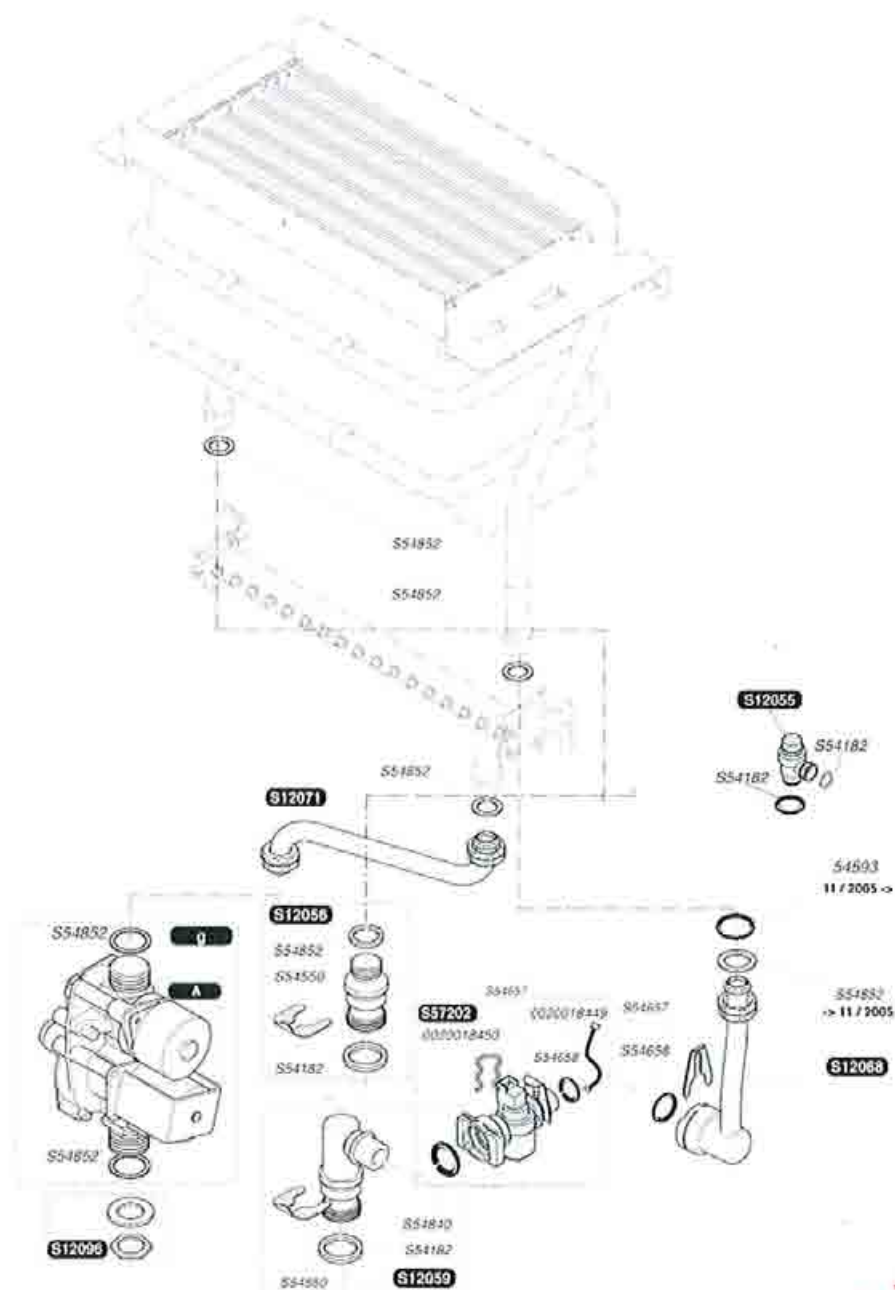

Catalogo Pezzi di ricambio

Opalia FAST

Saunier Duval

Opaliafast F 17 E

S1000400	1	Lamiera laterale
S1002200	1	Camera di combustione stagna
S1009200	5	Cinghia
S1029600	1	Guarnizione + vetrino ispezione, cpl.
S1037800	2	Guarnizione pannello frontale
S1040900	3	Passatubo
S1047800	1	Guarnizione estrattore
S1206200	1	Staffa
S1206600	1	Estrattore
S1206700	1	Cappa
S1207200	1	Guarnizione lamiera laterale
S1208100	1	Manopola
S1209200	1	Pannello frontale
S1209700	1	Pannello di comando
S1212400	1	Colletto estrattore
S5465600	50	Viti 4,2X13,5

S1003700	1		Elettrodo di controllo
S1003800	1		Elettrodo d'accensione
S1011600	1		Bruciatore
S1206500	1		Scambiatore
S1207900	1	A	Rampa G30 0,73 assemblata
S1209300	1	A	Rampa G20 1,15 assemblata
S1209400	1		Adattatore
S5465600	50		Viti 4,2X13,5
S5485200	100		Guarnizione
S5490600	50		Viti elettrodo
S5295900	16	b	Ugello G 30
S5296700	16	b	Ugello G 20

0020018449	5	Cablaggio
0020018450	10	Clip
S1205600	1	Raccordo
S1205900	1	Raccordo
S1206800	1	Tube di raccordo, cpl.
S1207100	1	Tube gas
S1209600	1	Dado
S5418200	100	Guarnizione
S5455000	10	Clip
S5465700	10	Clip Ø18
S5465800	20	"O"ring
S5484000	10	"O"ring
S5485200	100	Guarnizione
S5720200	1	Rilevatore di portata
S1071500	1	g Meccanismo gas G 30
S1071600	1	g Meccanismo gas G 20
S1071700	1	A Motore passo-passo G20
S1071800	1	A Motore passo-passo G30
S1207500	1	Valvola sicurezza 10bar

S1008300	1	Cablaggio
S1009300	1	Scatola di allacciamento
S1009400	1	Coperchio
S1010100	1	Interruttore ON/OFF
S1205000	1	Klixon di surriscaldamento
S1205200	1	Cablaggio accenditore
S1207000	1	Cablaggio
S1207300	1	Supporto plastico
S1208500	1	Carta elettronica
S1208600	1	Carta di interfaccia
S1211700	1	Cablaggio
S5408100	5	Fusibile 125mA
S5483800	75	Viti 3,5x6,5
S5704200	1	Sensore acqua calda
S5742700	1	Accenditore
S5744100	1	Pressostato