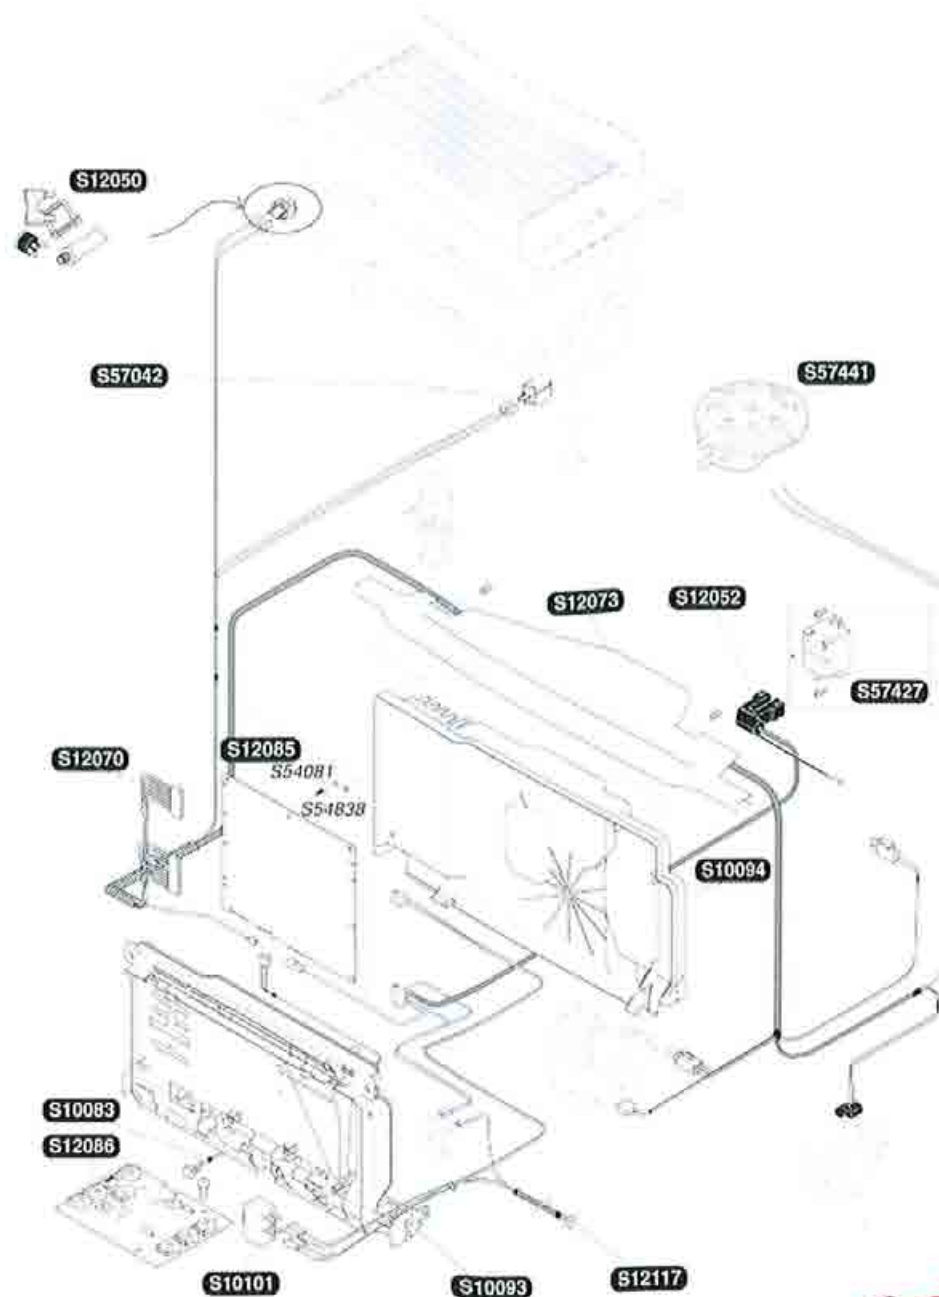

S1008300	1	Cablaggio
S1009300	1	Scatola di allacciamento
S1009400	1	Coperchio
S1010100	1	Interruttore ON/OFF
S1205000	1	Klixon di surriscaldamento
S1205200	1	Cablaggio accenditore
S1207000	1	Cablaggio
S1207300	1	Supporto plastico
S1208500	1	Carta elettronica
S1208600	1	Carta di interfaccia
S1211700	1	Cablaggio
S5408100	5	Fusibile 125mA
S5483800	75	Viti 3,5x6,5
S5704200	1	Sensore acqua calda
S5742700	1	Accenditore
S5744100	1	Pressostato