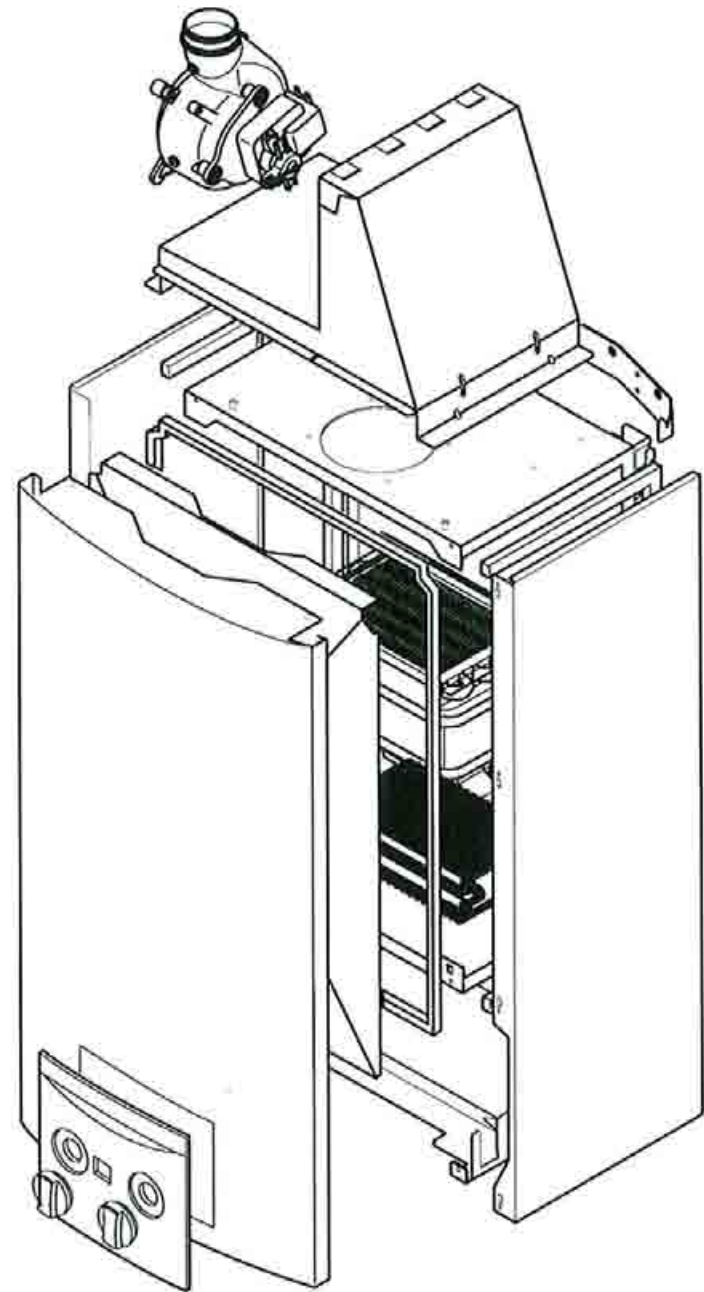

Catalogo Pezzi di ricambio

Opalia FAST

Saunier Duval

Opaliafast F 17 E

S1000400	1	Lamiera laterale
S1002200	1	Camera di combustione stagna
S1009200	5	Cinghia
S1029600	1	Guarnizione + vetrino ispezione, cpl.
S1037800	2	Guarnizione pannello frontale
S1040900	3	Passatubo
S1047800	1	Guarnizione estrattore
S1206200	1	Staffa
S1206600	1	Estrattore
S1206700	1	Cappa
S1207200	1	Guarnizione lamiera laterale
S1208100	1	Manopola
S1209200	1	Pannello frontale
S1209700	1	Pannello di comando
S1212400	1	Colletto estrattore
S5465600	50	Viti 4,2X13,5

S1003700	1		Elettrodo di controllo
S1003800	1		Elettrodo d'accensione
S1011600	1		Bruciatore
S1206500	1		Scambiatore
S1207900	1	A	Rampa G30 0,73 assemblata
S1209300	1	A	Rampa G20 1,15 assemblata
S1209400	1		Adattatore
S5465600	50		Viti 4,2X13,5
S5485200	100		Guarnizione
S5490600	50		Viti elettrodo
S5295900	16	b	Ugello G 30
S5296700	16	b	Ugello G 20

0020018449	5	Cablaggio
0020018450	10	Clip
S1205600	1	Raccordo
S1205900	1	Raccordo
S1206800	1	Tube di raccordo, cpl.
S1207100	1	Tube gas
S1209600	1	Dado
S5418200	100	Guarnizione
S5455000	10	Clip
S5465700	10	Clip Ø18
S5465800	20	"O"ring
S5484000	10	"O"ring
S5485200	100	Guarnizione
S5720200	1	Rilevatore di portata
S1071500	1	g Meccanismo gas G 30
S1071600	1	g Meccanismo gas G 20
S1071700	1	A Motore passo-passo G20
S1071800	1	A Motore passo-passo G30
S1207500	1	Valvola sicurezza 10bar