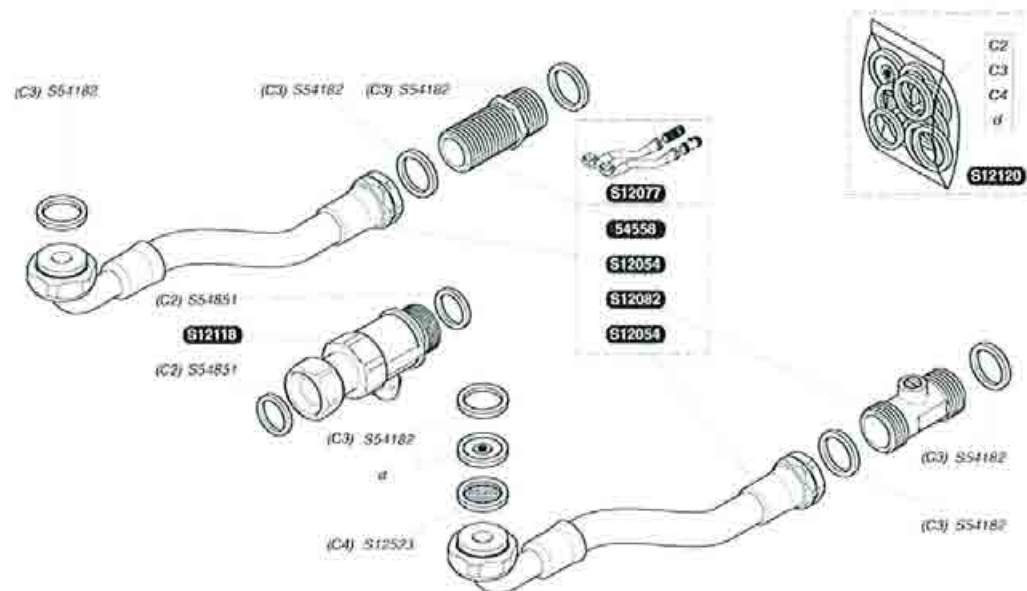

05428000	10	d	Limitatore di acqua 12L
S1205400	1		Tubo
S1207700	1		Raccordo
S1208200	1		Rubinetto acqua
S1211800	1		Rubinetto gas
S1212000	1		Sacchetto guarnizioni + limitatore di acqua 12L
S1252300	10		Filtro
S5418200	100		Guarnizione 1/2
S5485100	100		Sacc. Guarnizioni